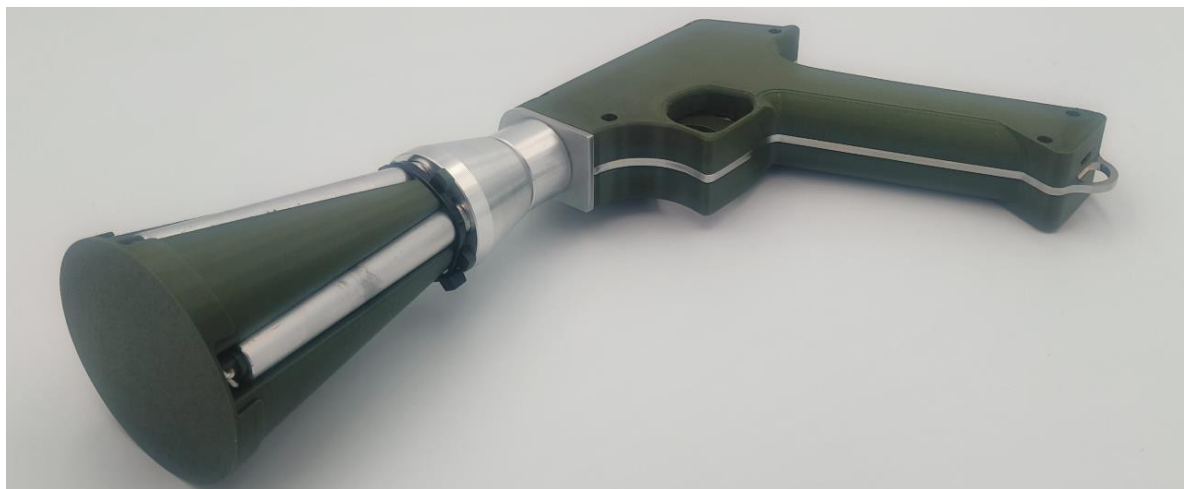

5. При выключенном предохранителе накрутить заряд на пистолет.

6. Проверьте индикацию согласно п.2 данного руководства.

4 Основные технические характеристики

Модификация Пистолет ПАУК	ПП10	ПП20	ПП30
Напряжение питания		+5В	
Рабочий ток		0,7А	
Сопротивление патрона		от 70м до 90м	
Допустимый ток через плату		7А	
Допустимый ток через плату	до 10 м	до 20 м	до 30 м