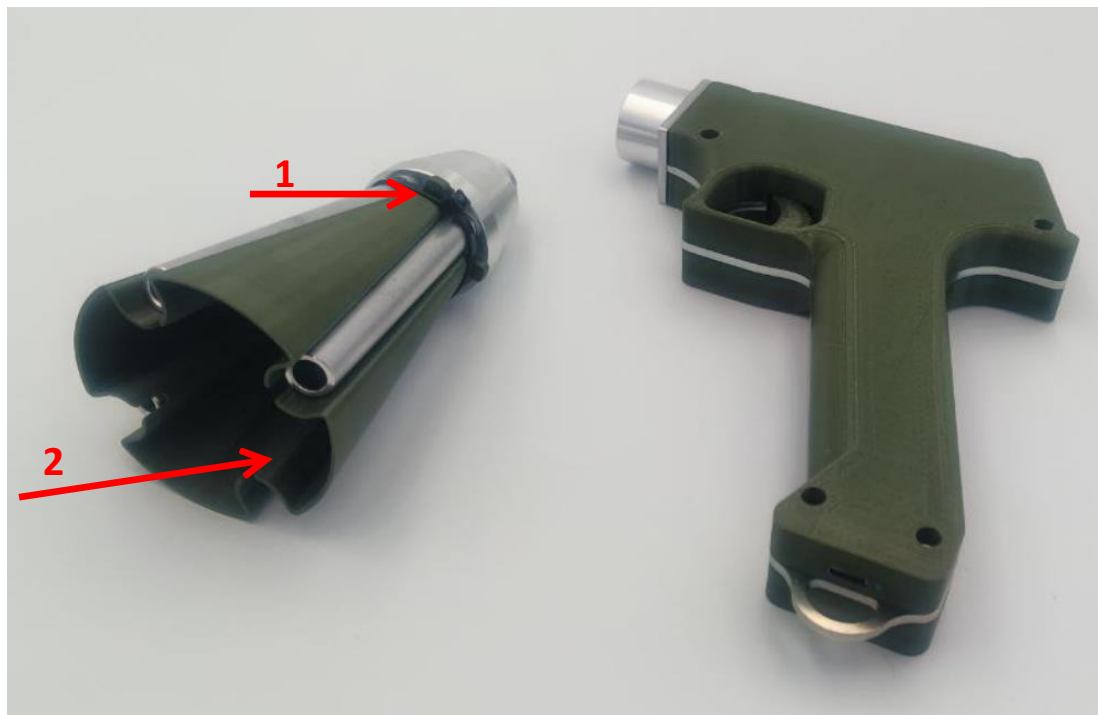

3 Установка и замена картриджа

Для замены картриджа необходимо произвести следующие действия:

1. Снимите стяжку (1) с отработанного заряда и демонтируйте пластиковый контейнер (2)