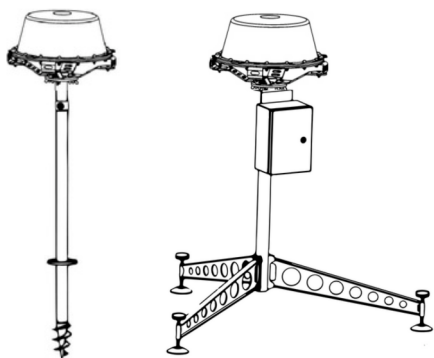

Артикул	Модель	ДИАПАЗОНЫ ЧАСТОТ ПОДАВЛЕНИЯ БПЛА, МГц.												Исполнение	Цена, руб. наличные	Цена, руб. без наличные
		220-300	300-400	400-500	500-620	630-780	740-880	860-1020	1080-1220	1220-1360	2400-2500	5100-5300	5680-5900			
ФПВ - 3 СТ	Станция «Капюшон», ФПВ - 3					✓	✓	✓						Купол 500 мм магнит	225 000	260 000
ФПВ - 4 СТ	Станция «Капюшон», ФПВ - 4			✓		✓	✓	✓						Купол 500 мм магнит	275 000	310 000
ФПВ - 5 СТ	Станция «Капюшон», ФПВ - 5			✓	✓	✓	✓	✓						Купол 500 мм магнит	355 000	410 000
ФПВ - 6 СТ	Станция «Капюшон», ФПВ - 6		✓	✓	✓	✓	✓	✓						Купол 500 мм магнит	425 000	460 000
ФПВ - 8 СТ	Станция «Капюшон», ФПВ - 8		✓	✓	✓	✓	✓	✓	✓	✓				Купол 600 мм магнит	555 000	600 000
К - 6 СТ	Станция «Капюшон», К - 6					✓	✓	✓			✓	✓	✓	Купол 500 мм магнит	385 000	430 000
К - 8 СТ	Станция «Капюшон», К - 8			✓	✓	✓	✓	✓			✓	✓	✓	Купол 600 мм магнит	565 000	630 000
К - 12 СТ	Станция «Капюшон», К - 12	✓	✓	✓	✓	✓	✓	✓	✓	✓	✓	✓	✓	Купол 700 мм магнит	810 000	920 000

Станция Капюшон может использоваться для защиты зданий и укреплений при этом получать питание из сети 220 В.

Для установки станции используется бур или тренога. К ним станция крепится на магнитах.

Мощность передатчиков 20 Вт.

8 926 500 15 55

ekipirovka.expert

ekipirovka.expert@gmail.com

t.me/ekipirovkaexpert