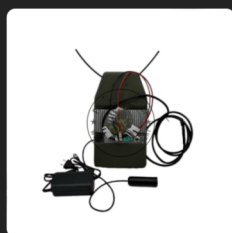

205 000 ₽

Подавитель БПЛА ТП 5 - 28В РЭБ Капюшон НПО Киловатт Индивидуальна...

Есть в наличии

В корзину

Яндекс **ОТЗЫВЫ**

YouTube

T.ME/EKIPIROVKAEXPERT

ВОЕНТОРГ ЭКИПИРОВКА ЭКСПЕРТ

ИП Пинимасов Александр Вячеславович
ИНН: 583680188519
ОГРН: 323583500041697

г. Москва, ул. Новая, д.1А стр7

РАБОТАЕМ, БРАТЯ!